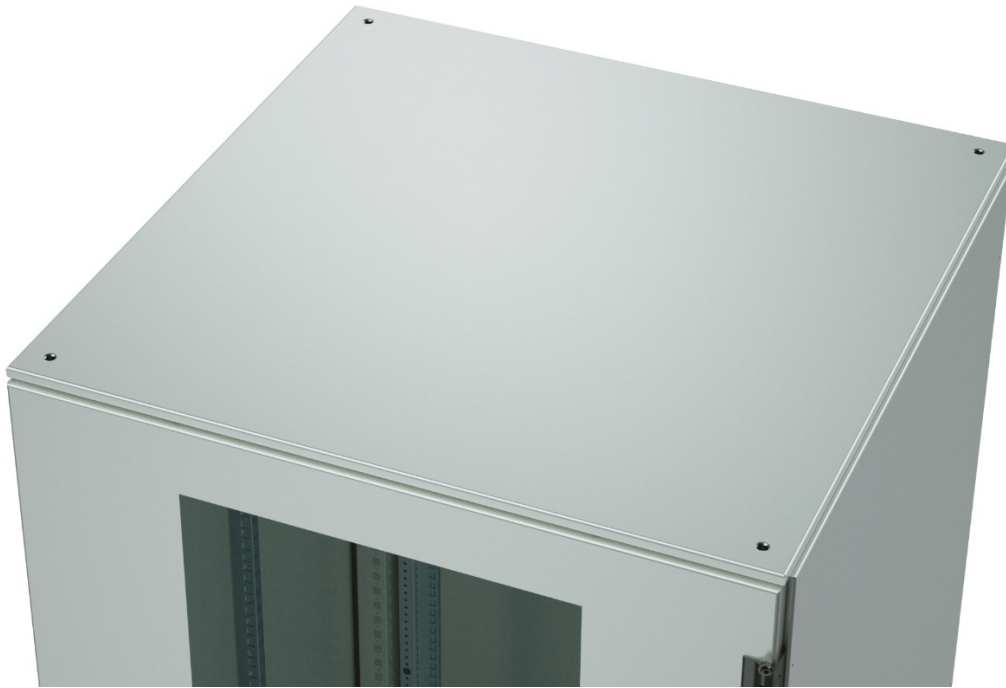

Produktdatenblatt

IS-1 Dach, geschlossen

Abbildung ähnlich / picture similar

Technische Daten

Technical data

Material: <i>Material:</i>	Stahlblech: 1,50 mm	Sheet steel: 1.50 mm
Oberfläche: <i>Surface:</i>	pulverbeschichtet	powder coated
Farben: <i>Colors:</i>	RAL 7035 Lichtgrau RAL 9005 Tiefschwarz	RAL 7035 Light grey RAL 9005 Jet black
Schutzart: <i>Protection class:</i>	IP54	

Lieferumfang

Scope of delivery

1x	Dachblech	Roof panel
1x	Montagematerial	Mounting material

Masse

Breite [mm] <i>Width</i>	Tiefe [mm] <i>Depth</i>
600	600
600	800
600	900
600	1000
600	1200
700	1000
700	1200
800	600
800	800
800	900
800	1000
800	1200